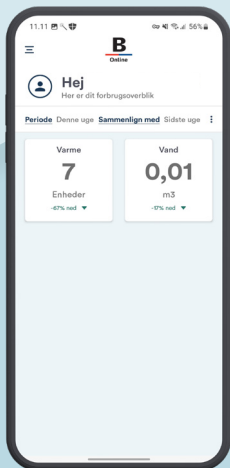

Adgang til Brunatas beboer-app – Brunata Online Beboer

Download 'Brunata Online Beboer'-appen fra App Store eller Google Play.

For at logge ind på beboer-appen, skal du bruge det samme brugernavn og kodeord, som du har oprettet til Brunata Online.

Med venlig hilsen
Brunata a/s

Screenshots fra appen

Forside

Denne forside bliver vist, når appen åbnes. Det er kun nødvendigt at logge ind første gang, da adgangsinformationerne automatisk vil blive husket.

Menu

I menuskærmen kan beboeren få adgang til bl.a. forbrugsoversigt og oversigt over enheder.

Forbrugsoverblik

Når du er logget ind, vil du se en oversigt over dine forskellige forbrugstyper samt status på forbruget for hver type.