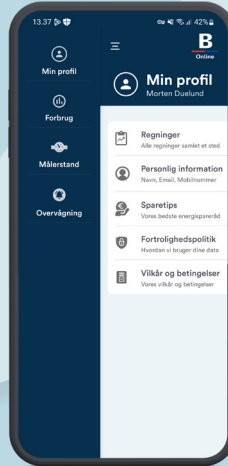

Adgang til Brunatas beboer-app – Brunata Online Beboer

Download 'Brunata Online Beboer'-appen fra App Store eller Google Play.

For at logge ind på beboer-appen, skal du bruge det samme brugernavn og kodeord, som du har oprettet til Brunata Online.

Hvis du har glemt dit brugernavn/kodeord, følg da anvisningerne fra log-in-vinduet i Brunata Online (online.brunata.com).

Har du spørgsmål, er du altid velkommen til at kontakte Brunata på kundeservice@brunata.dk eller på tlf. +45 77 77 70 00.

Med venlig hilsen
Brunata a/s

Screenshots fra appen

Forside

Denne forside bliver vist, når appen åbnes. Det er kun nødvendigt at logge ind første gang, da adgangsinformationerne automatisk vil blive husket.