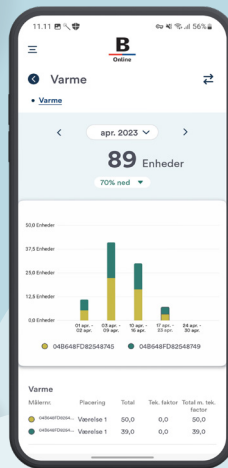

Både på portal og i app kan du nemt og hurtigt danne dig et overblik over dit forbrug af vand og varme, der præsenteres i letlæselige tabeller og grafer.

Appens design er desuden enkelt og intuitivt, hvilket gør det nemt at navigere rundt i.

Menu

I menuskærmen kan beboeren få adgang til bl.a. forbrugsoversigt og oversigt over enheder.

Forbrugsoverblik

Når du er logget ind, vil du se en oversigt over dine forskellige forbrugstyper samt status på forbruget for hver type.

Ved at klikke på menuen i øverste venstre hjørne (de tre vandrette streger), kan du tilgå "min profil", "forbrug" og "målerstand". Her kan du bl.a. redigere din profil og hente dine regninger.

Forbrugssammenligning