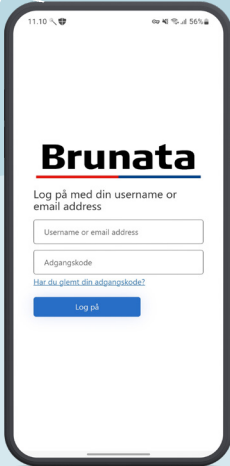

Screenshots fra appen

Forside

Denne forside bliver vist, når appen åbnes. Det er kun nødvendigt at logge ind første gang, da adgangsinformationerne automatisk vil blive husket.